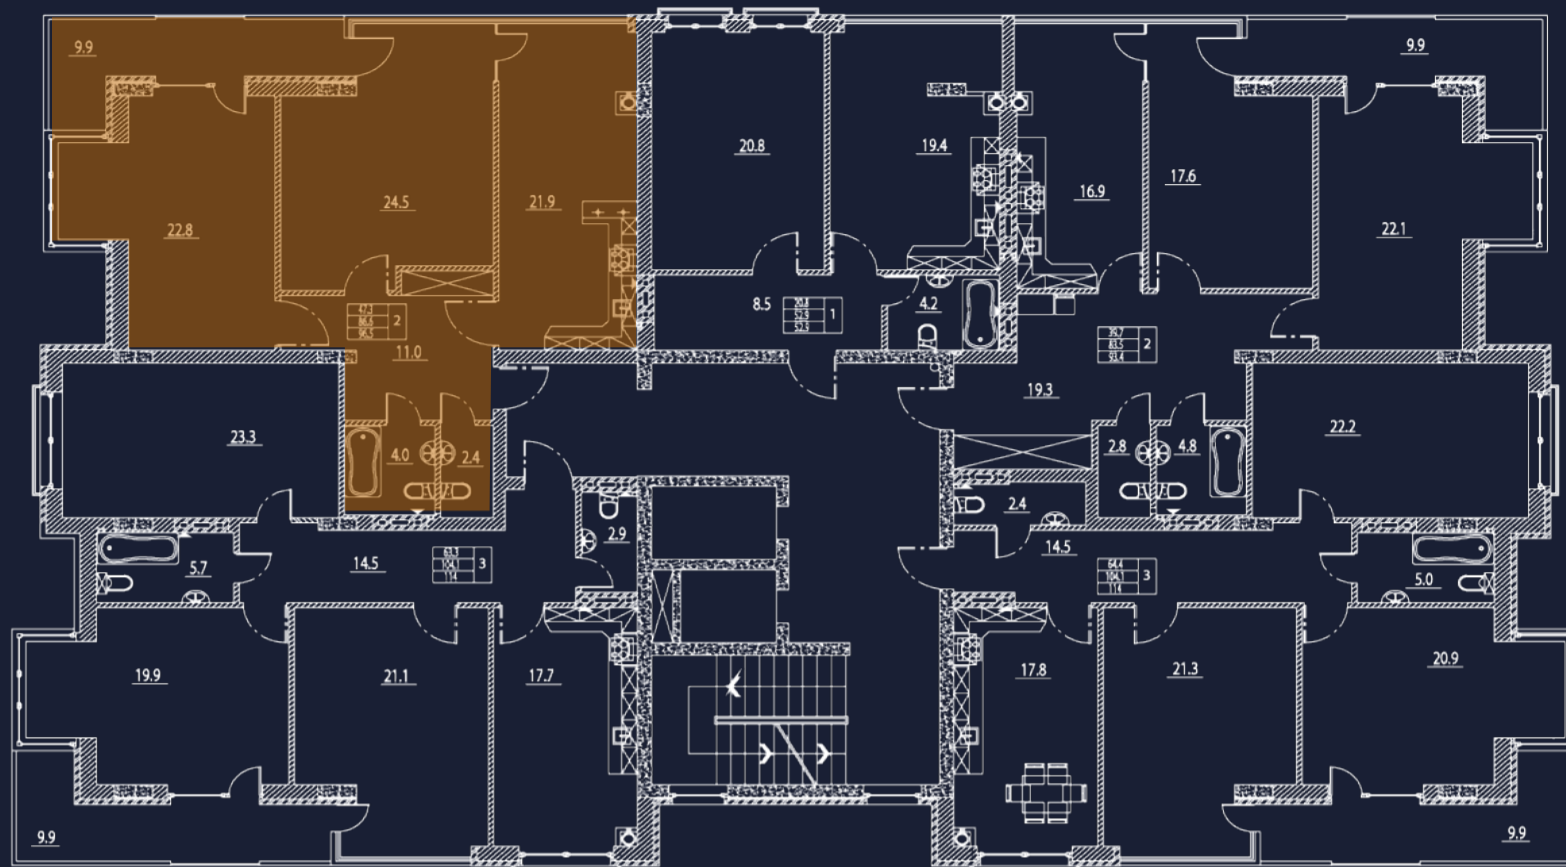

Этаж

Квартира

Комнат

Площадь, м2

3

№12

2

93,4

Корпус 2

Высота потолков

3 м

+7 867 228 99 36

ул. Зангиева, 55