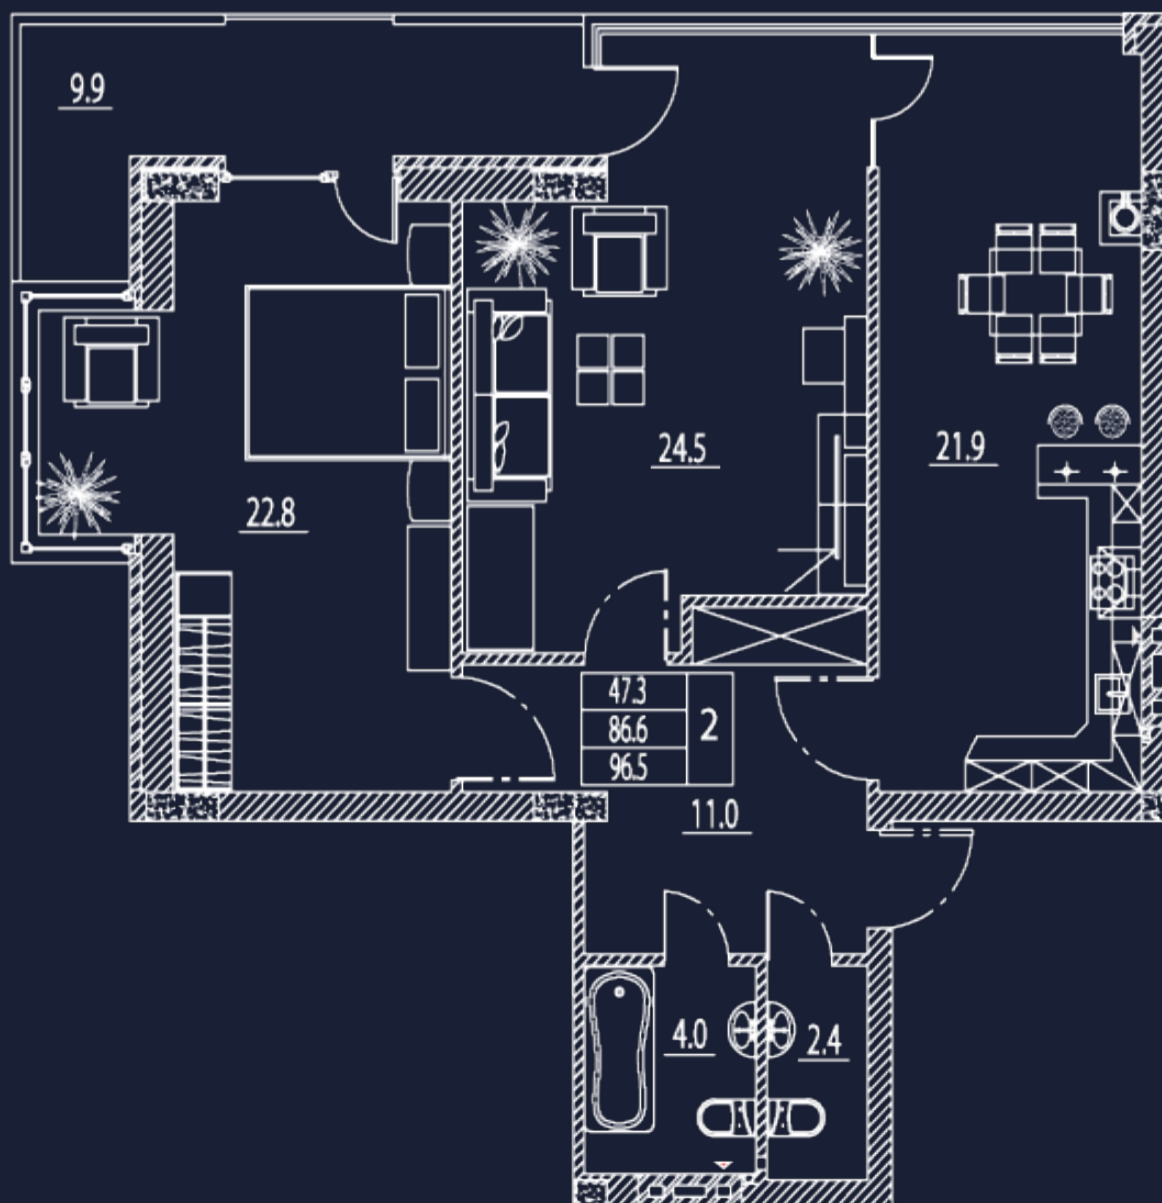

Этаж

Квартира

Комнат

Площадь, м2

3

№12

2

93,4

Корпус 2

Высота потолков

3 м

+7 867 228 99 36

ул. Зангиева, 55