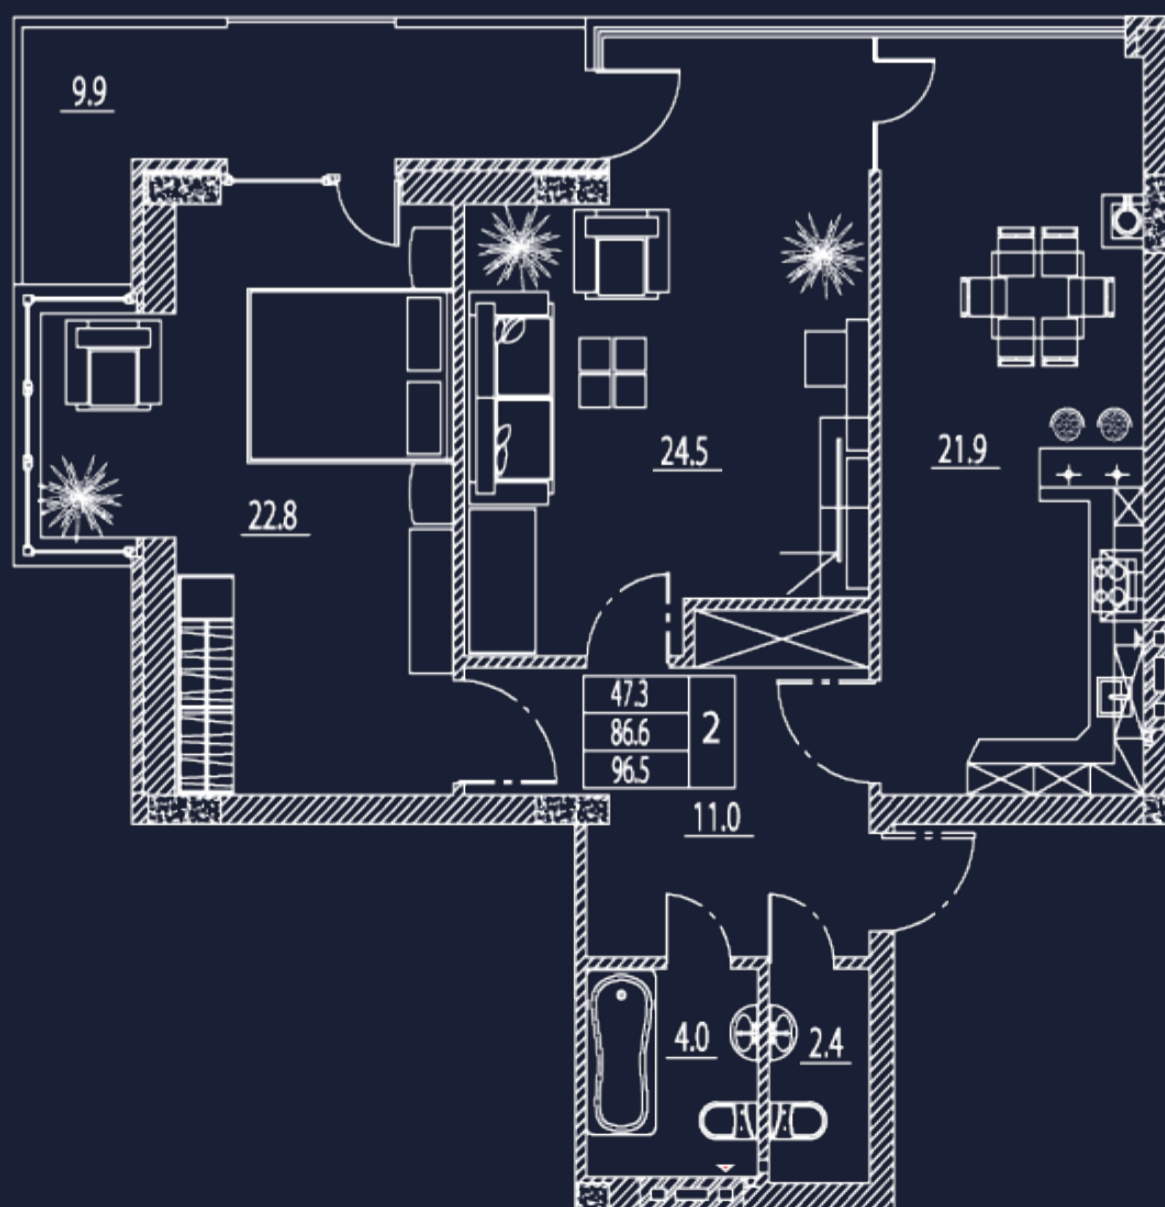

Этаж

Квартира

Комнат

Площадь, м2

3

№12

2

93,4

Корпус 1

Высота потолков

3 м

+7 867 228 99 36

ул. Зангиева, 55