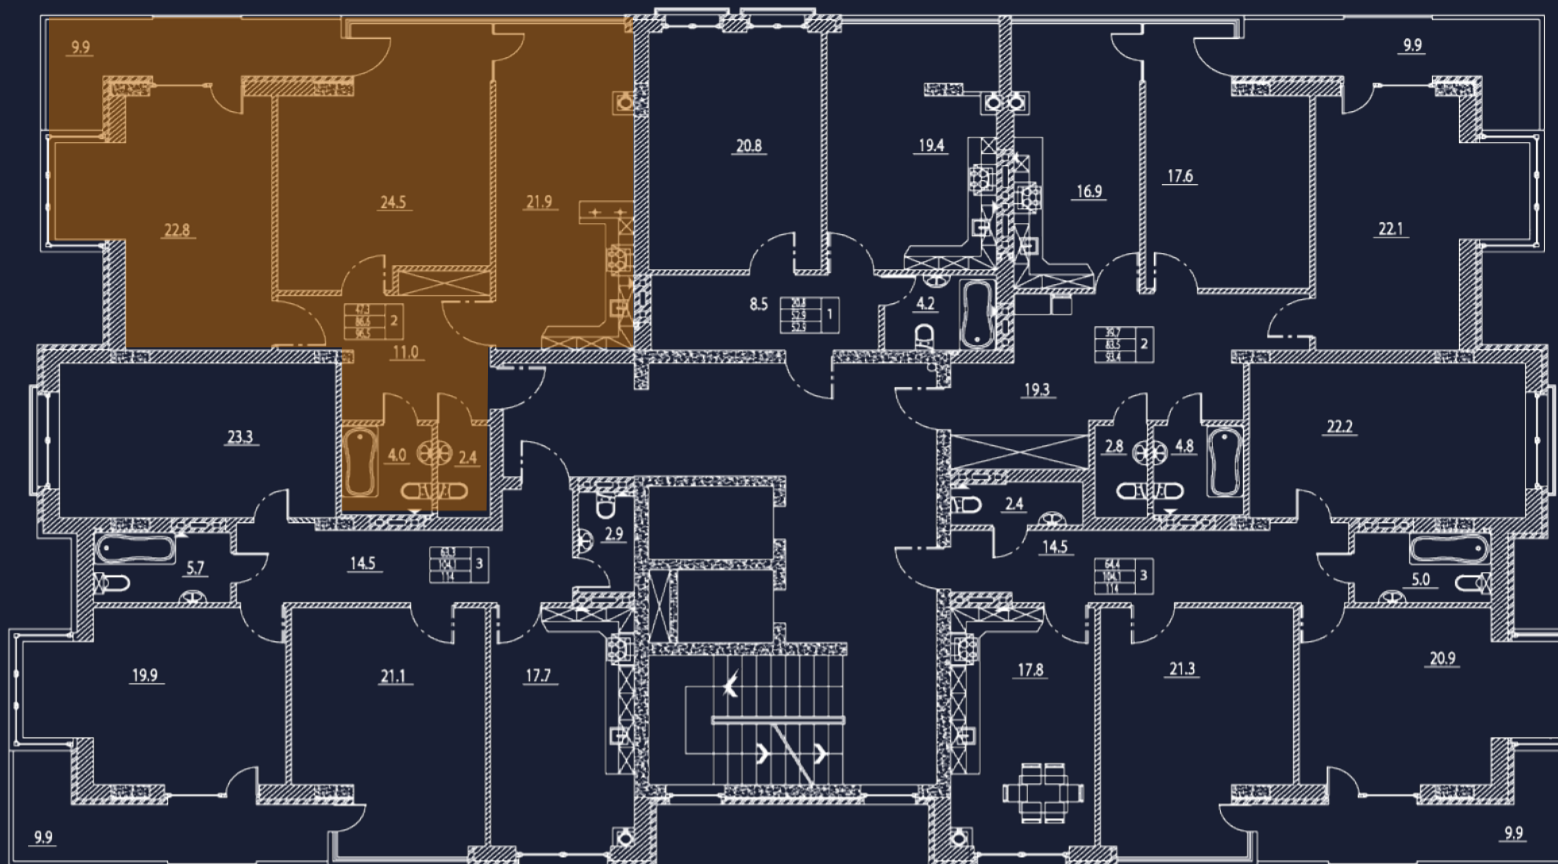

Этаж

Квартира

Комнат

Площадь, м2

3

№12

2

93,4

Корпус 1

Высота потолков

3 м

+7 867 228 99 36

ул. Зангиева, 55