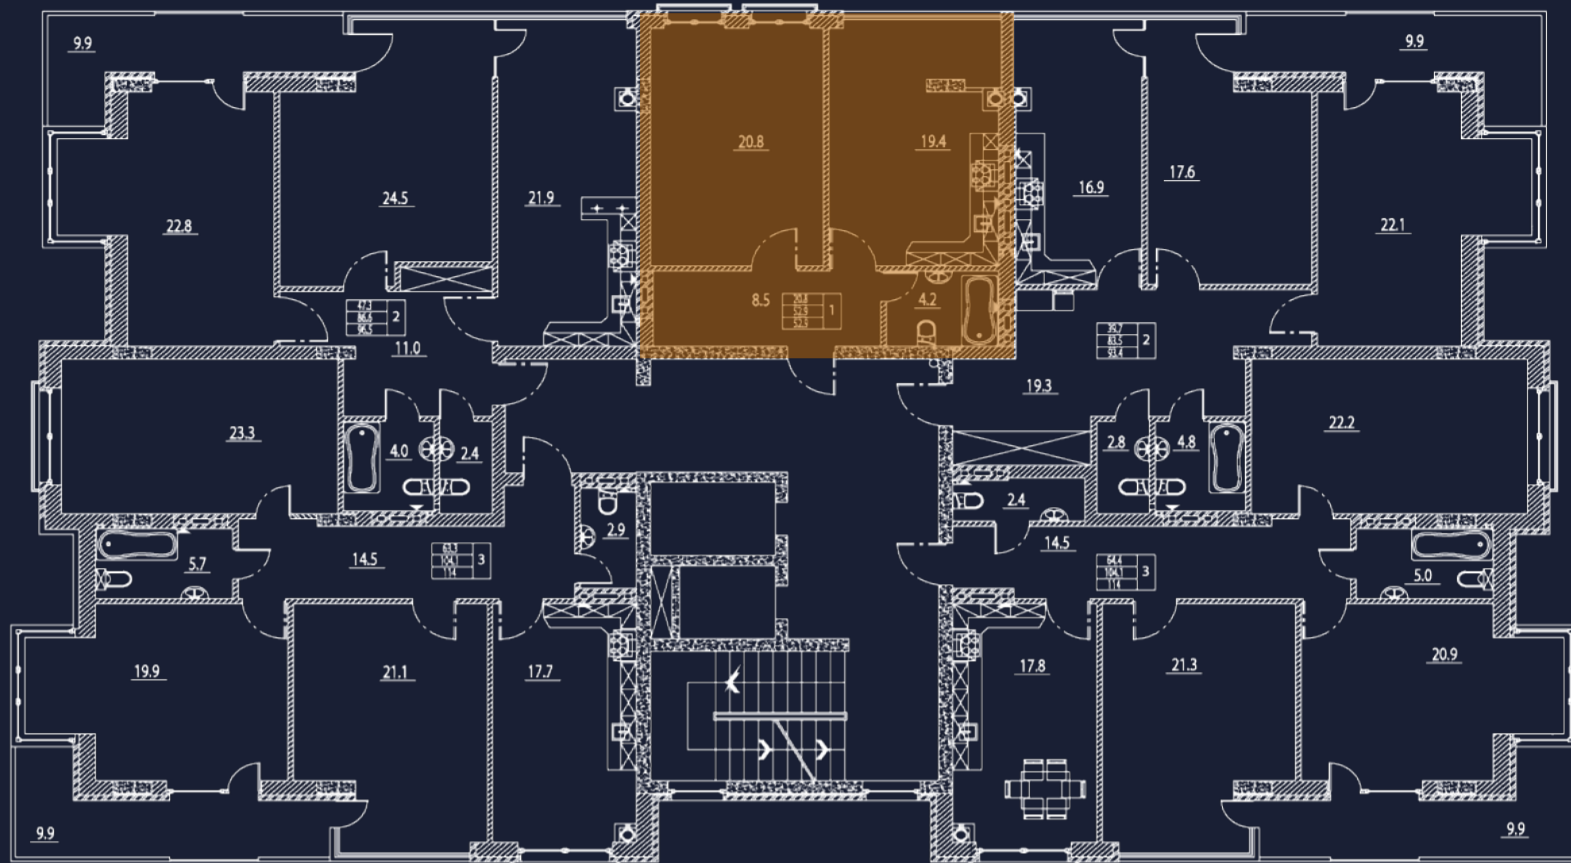

Этаж

Квартира

Комнат

Площадь, м2

3

№13

1

52,9

Корпус 1

Высота потолков

3 м

+7 867 228 99 36

ул. Зангиева, 55