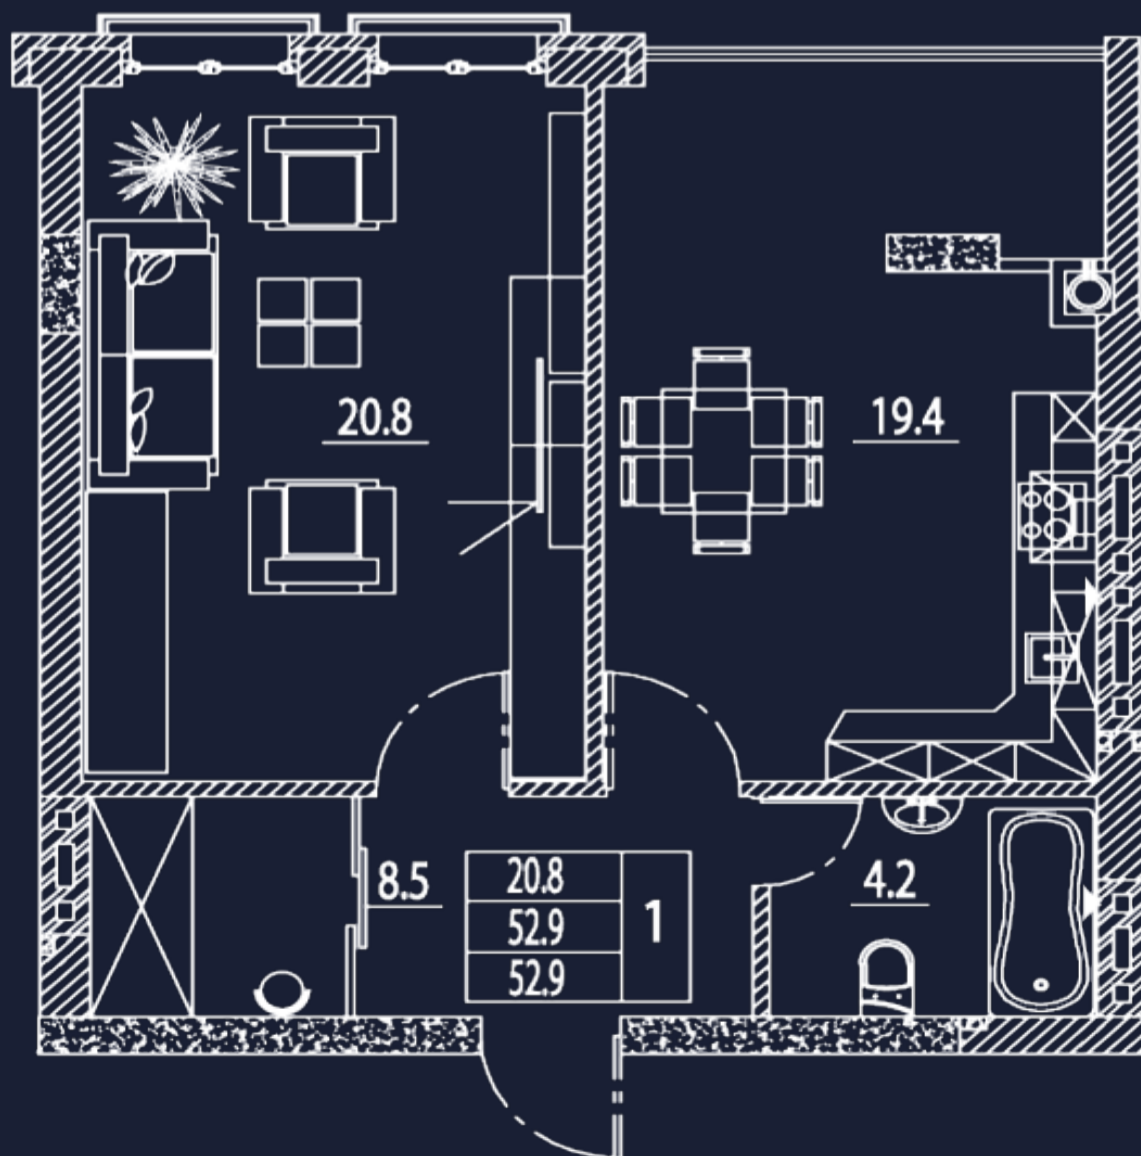

Этаж

Квартира

Комнат

Площадь, м2

3

№13

1

52,9

Корпус 1

Высота потолков

3 м

+7 867 228 99 36

ул. Зангиева, 55