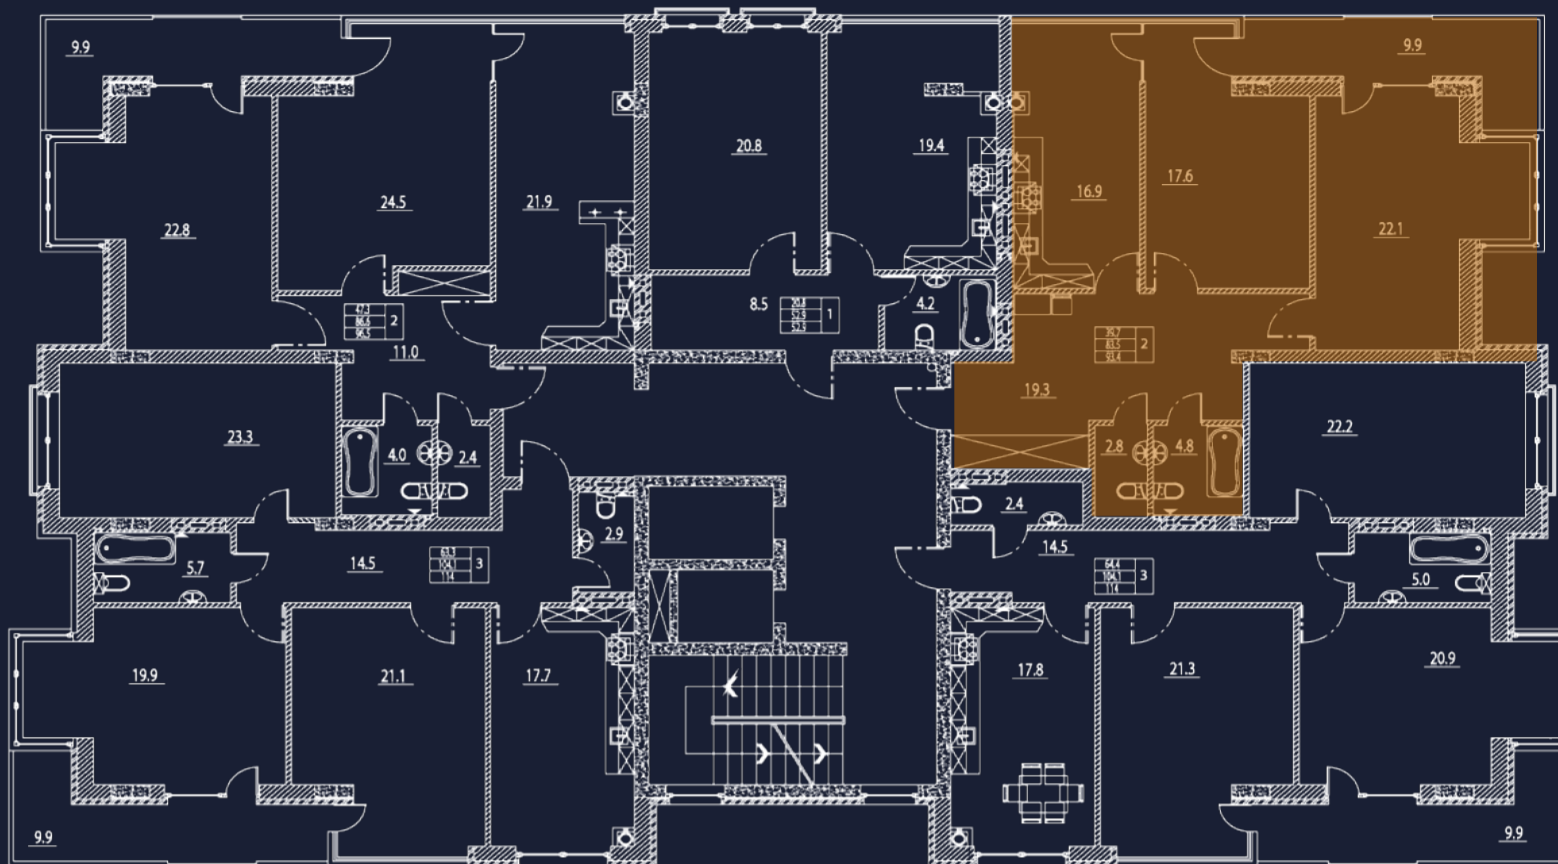

Этаж

Квартира

Комнат

Площадь, м2

7

№34

2

93,4

Корпус 1

Высота потолков

3 м

+7 867 228 99 36

ул. Зангиева, 55