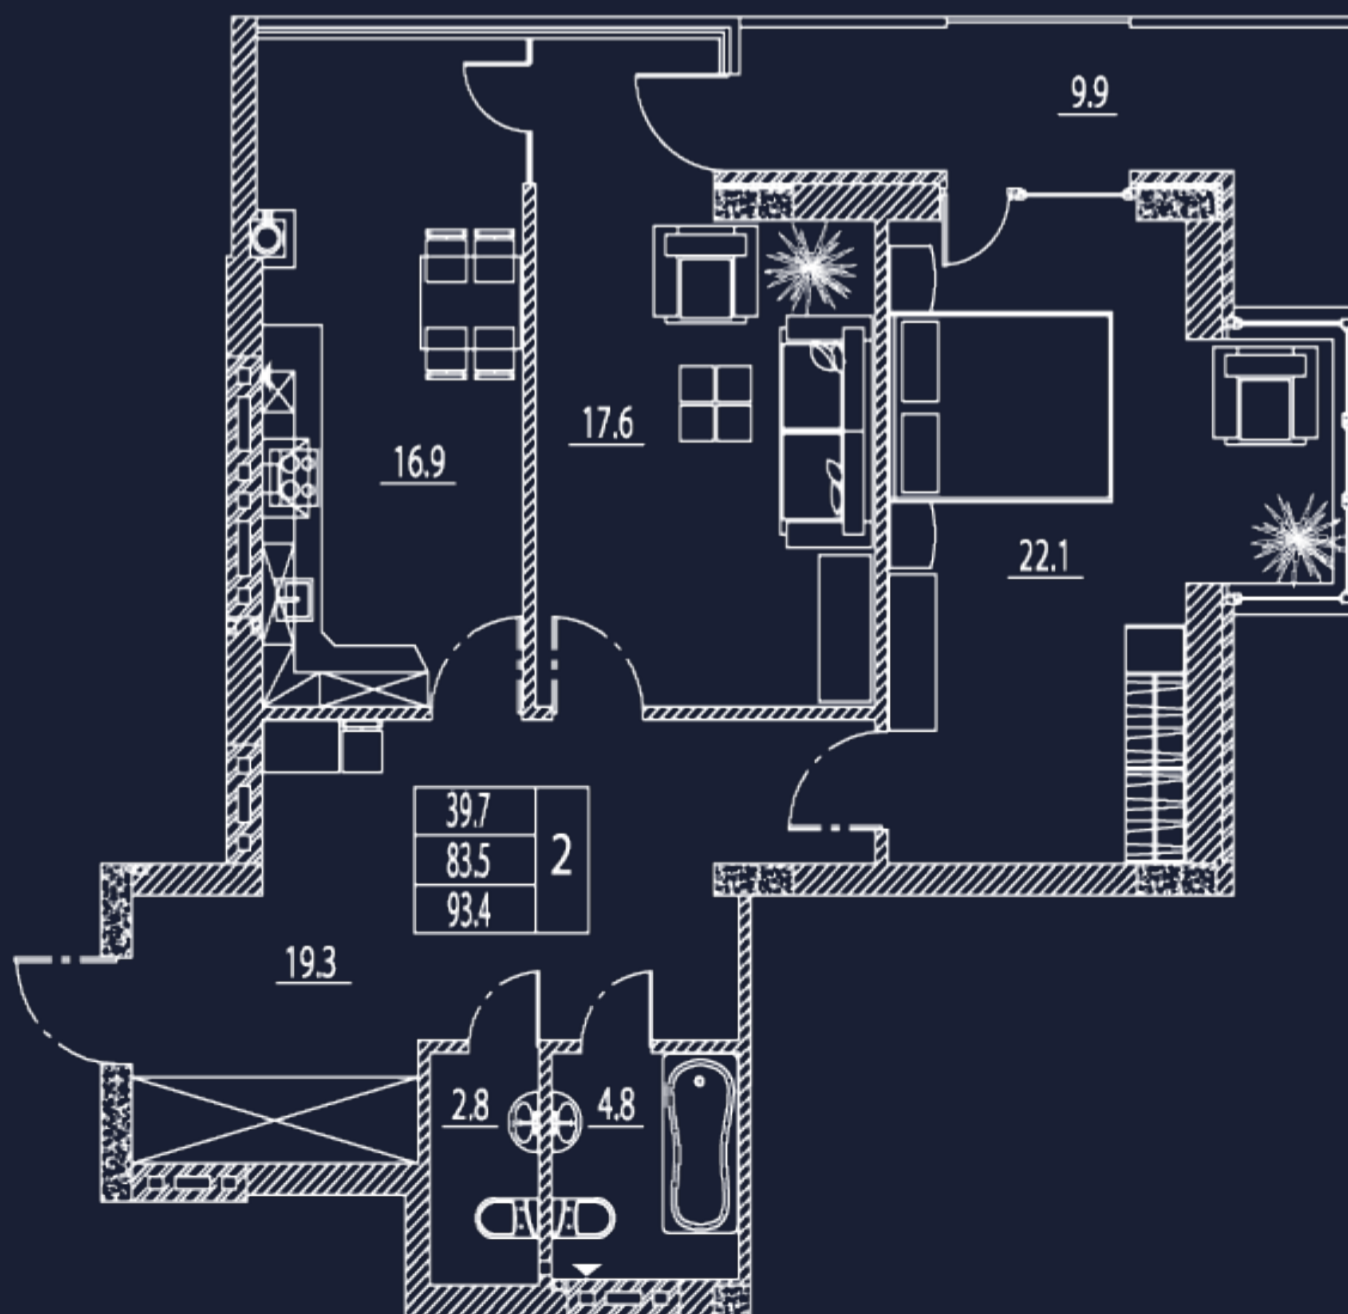

Этаж

Квартира

Комнат

Площадь, м2

7

№34

2

93,4

Корпус 1

Высота потолков

3 м

+7 867 228 99 36

ул. Зангиева, 55