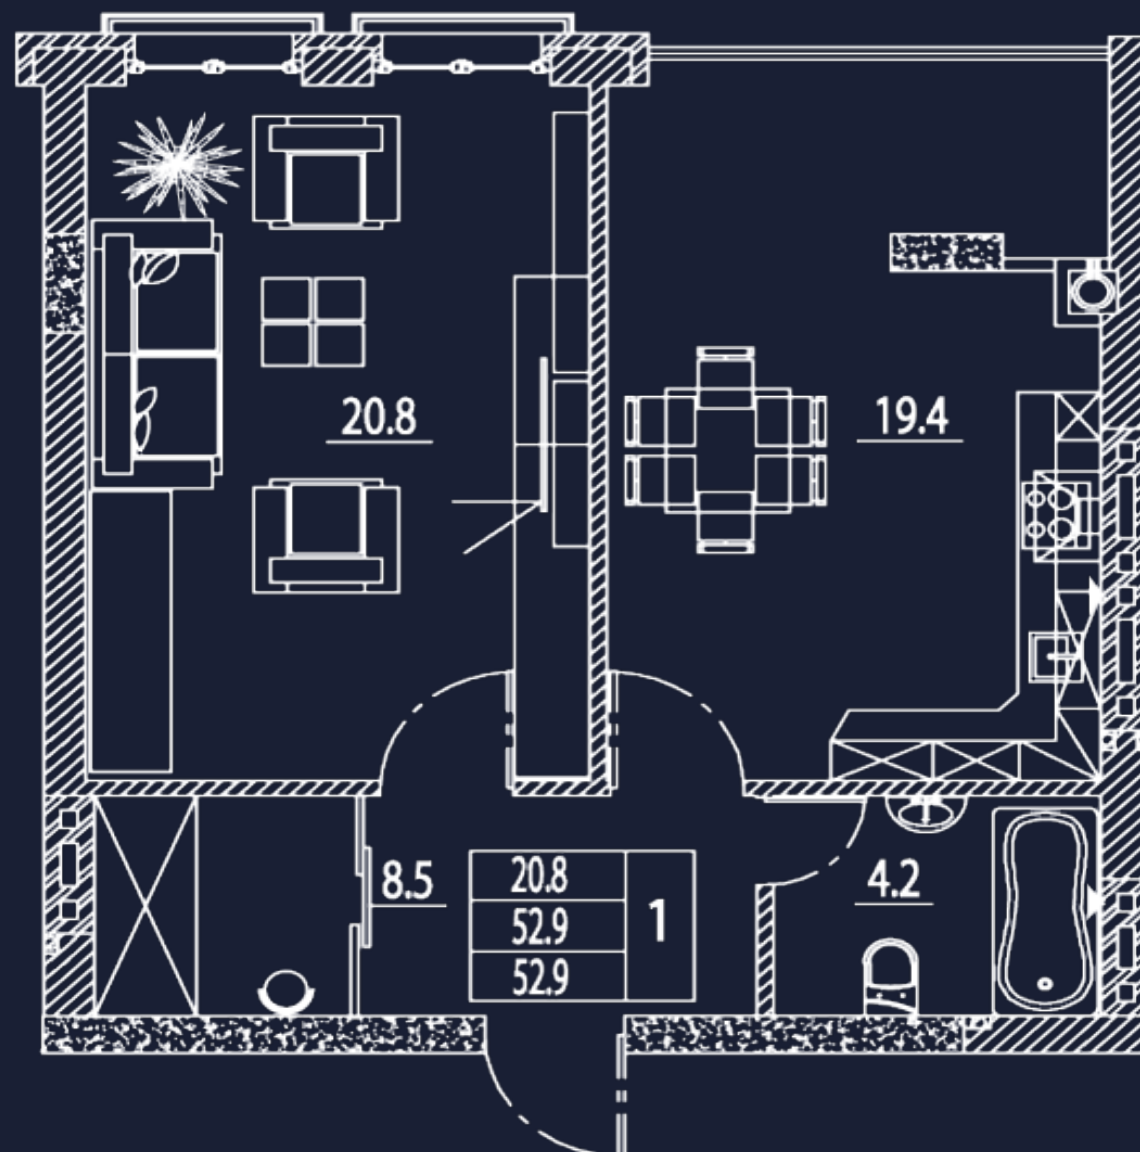

Этаж Квартира Комнат Площадь, м2

8 №38 1 52,9

Корпус 2

Высота потолков

3 м

+7 867 228 99 36

ул. Зангиева, 55