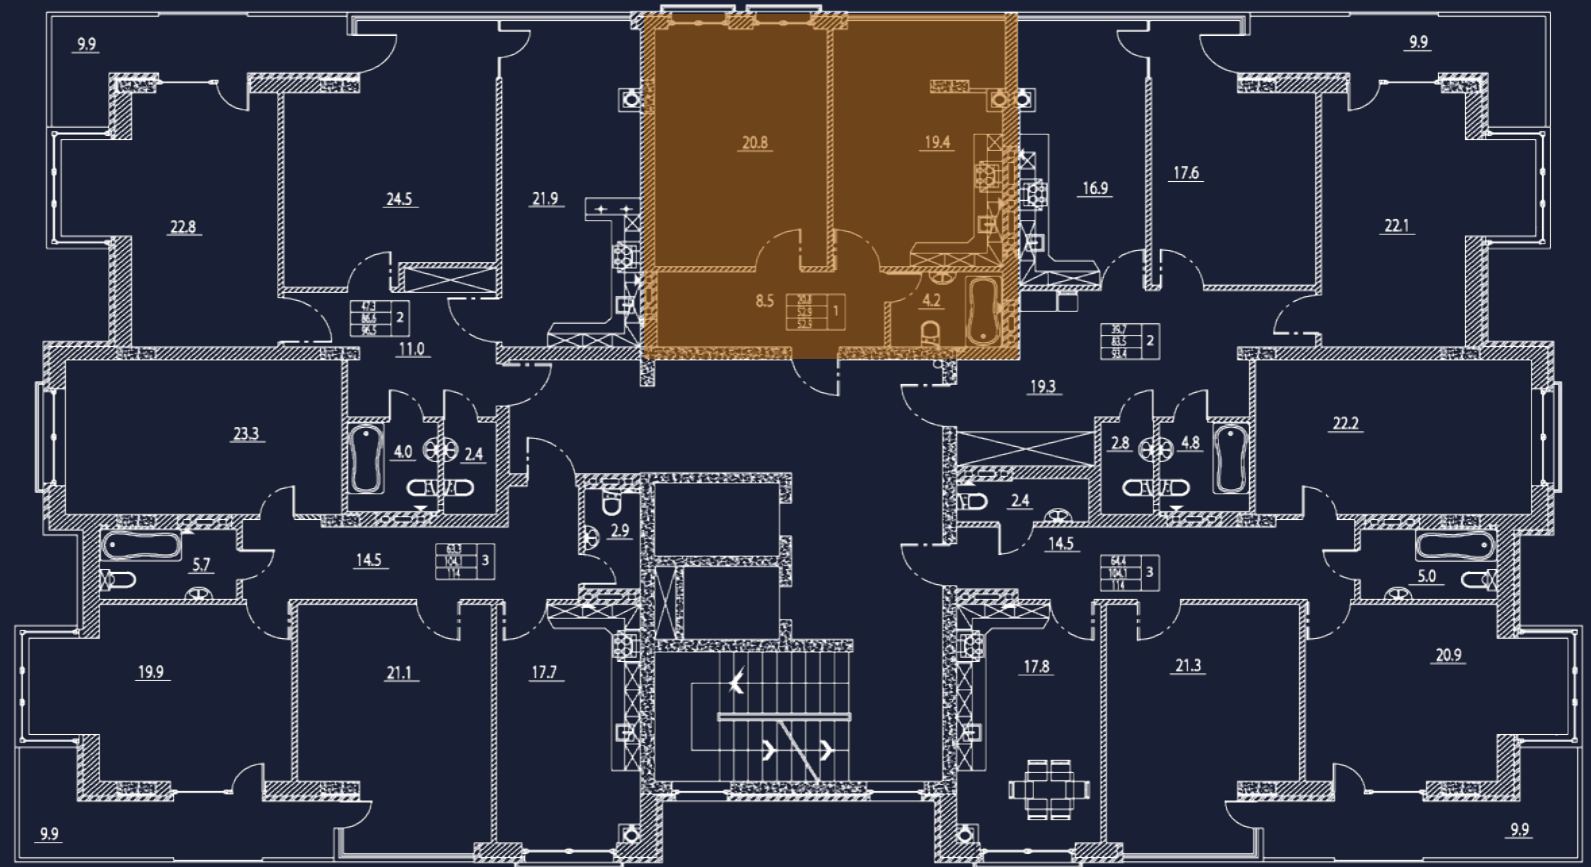

Этаж Квартира Комнат Площадь, м2

8 №38 1 52,9

Корпус 2

Высота потолков

3 м

+7 867 228 99 36

ул. Зангиева, 55