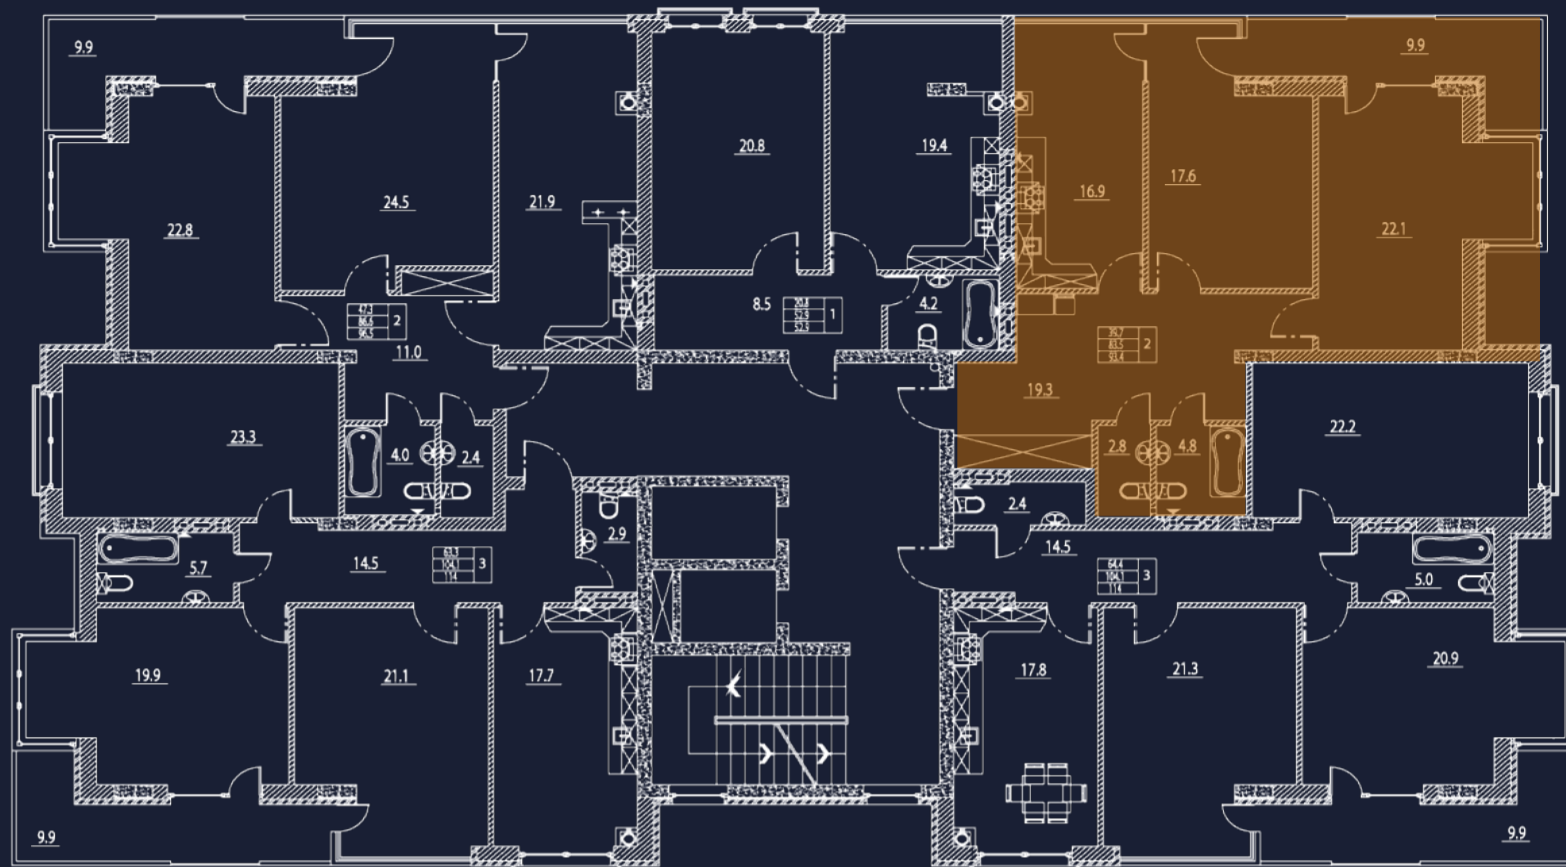

Этаж

Квартира

Комнат

Площадь, м2

1

№4

2

93,4

Корпус 2

Высота потолков

3 м

+7 867 228 99 36

ул. Зангиева, 55