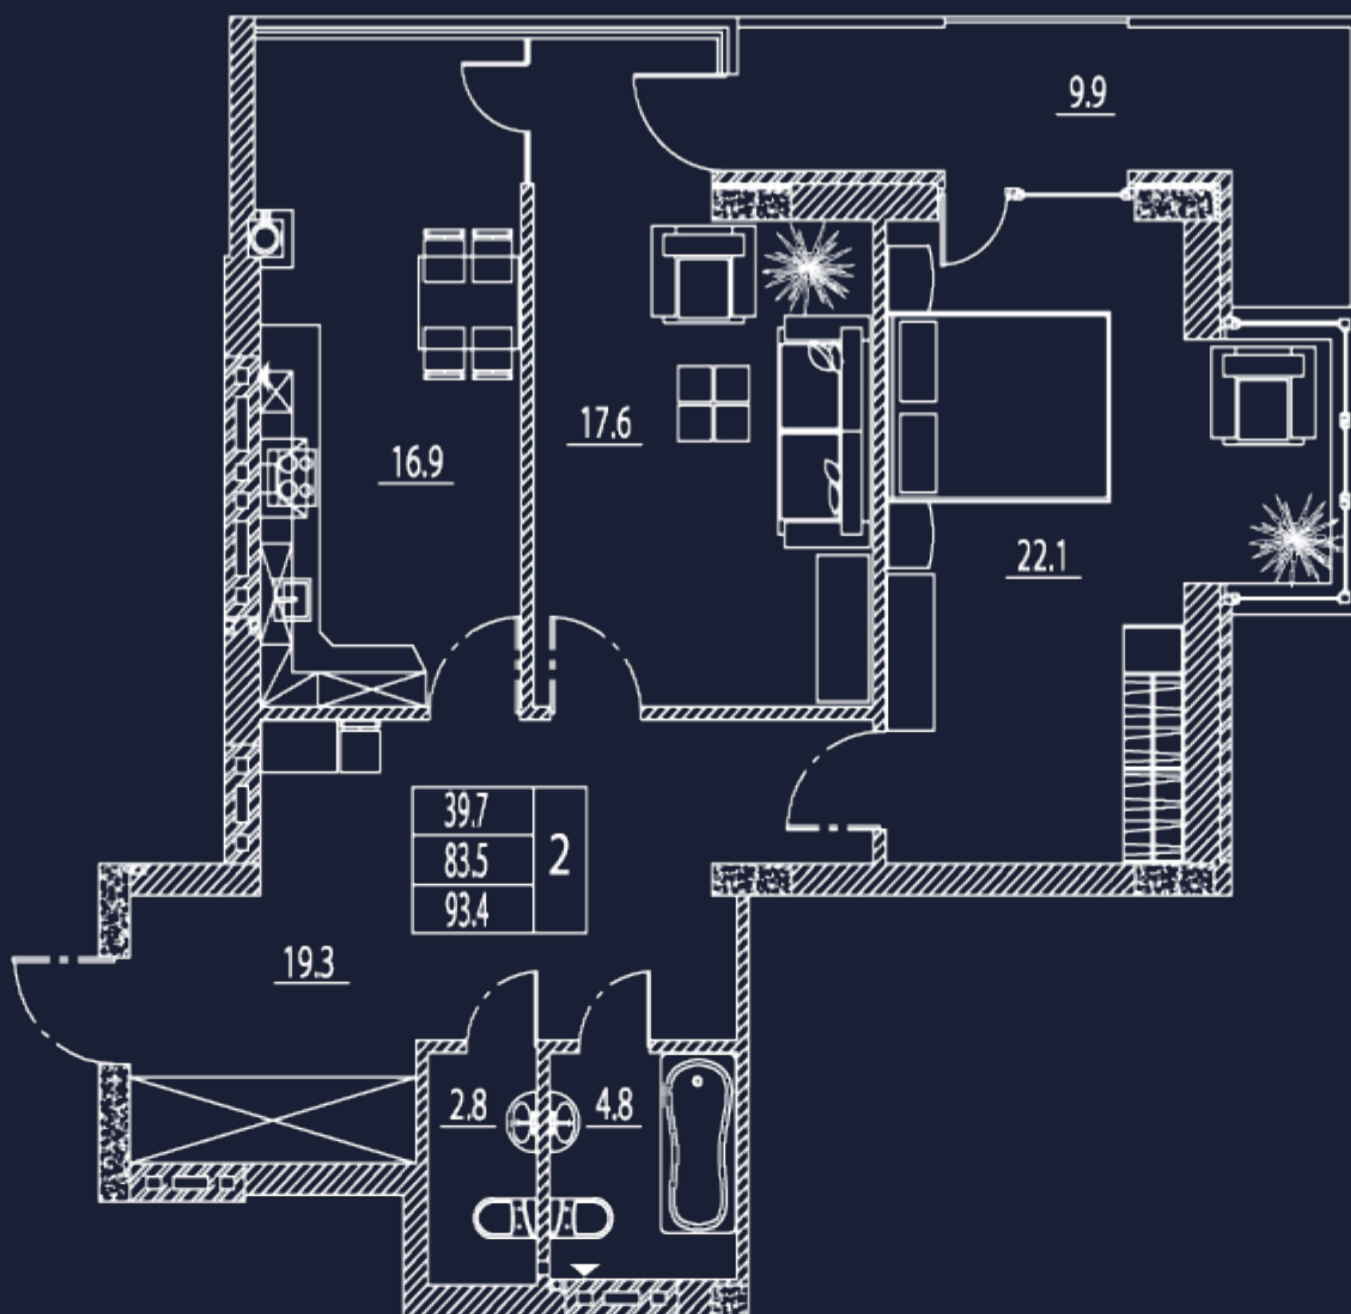

Этаж

Квартира

Комнат

Площадь, м2

1

№4

2

93,4

Корпус 2

Высота потолков

3 м

+7 867 228 99 36

ул. Зангиева, 55