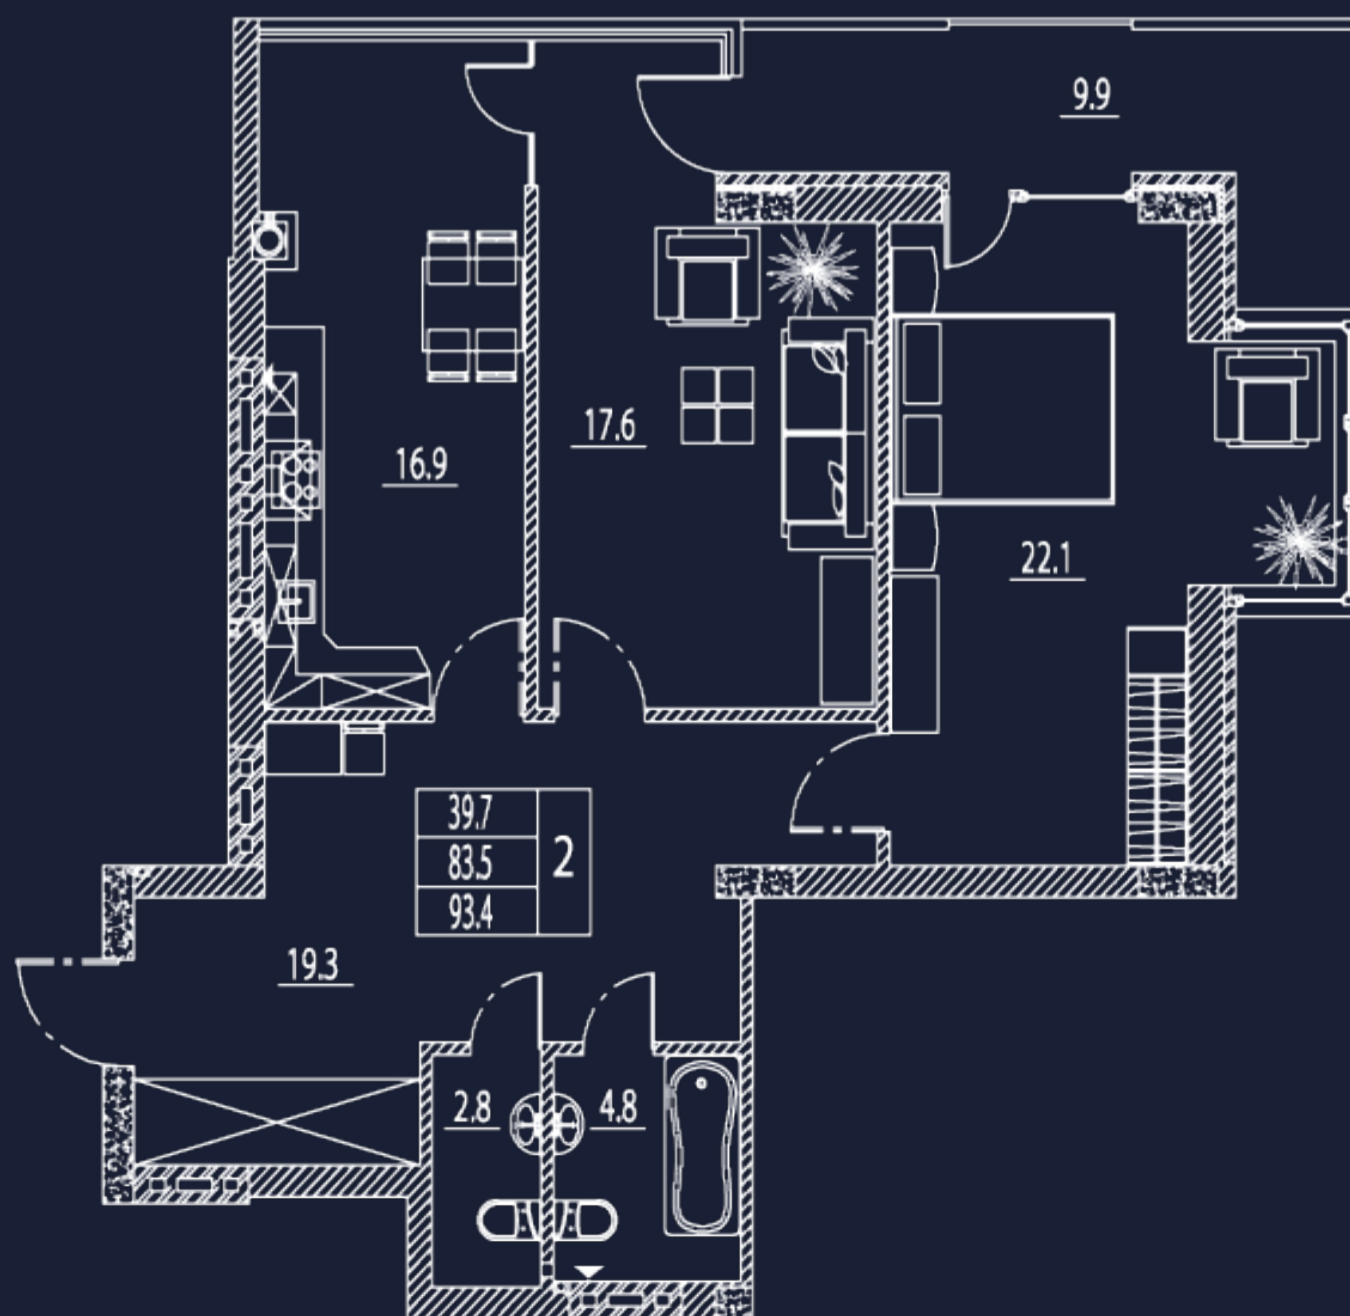

Этаж

Квартира

Комнат

Площадь, м2

1

№9

2

93,4

Корпус 1

Высота потолков

3 м

+7 867 228 99 36

ул. Зангиева, 55