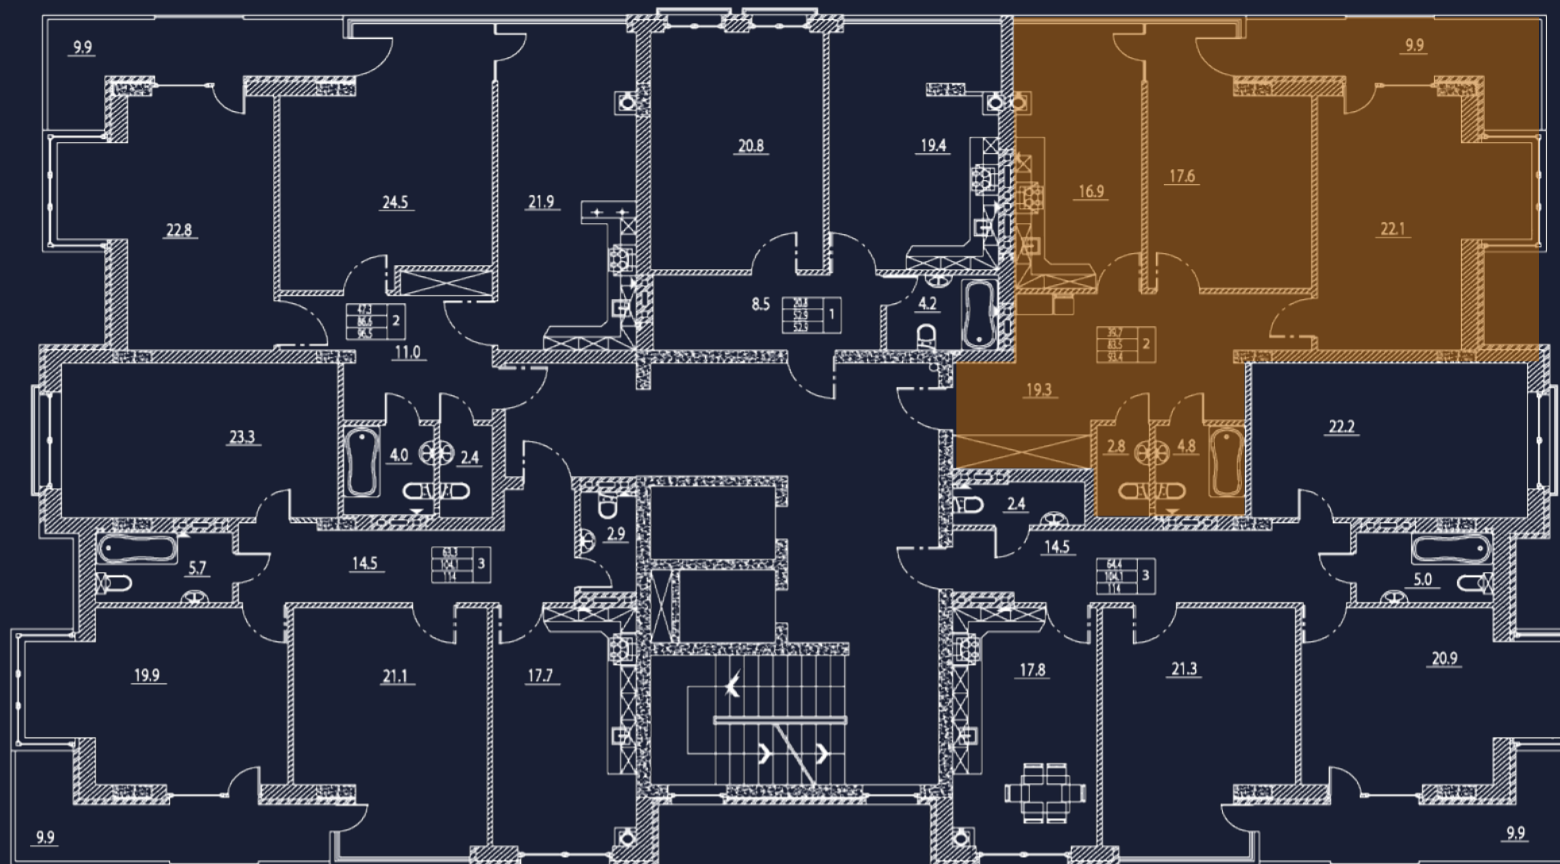

Этаж

Квартира

Комнат

Площадь, м2

1

№9

2

93,4

Корпус 1

Высота потолков

3 м

+7 867 228 99 36

ул. Зангиева, 55