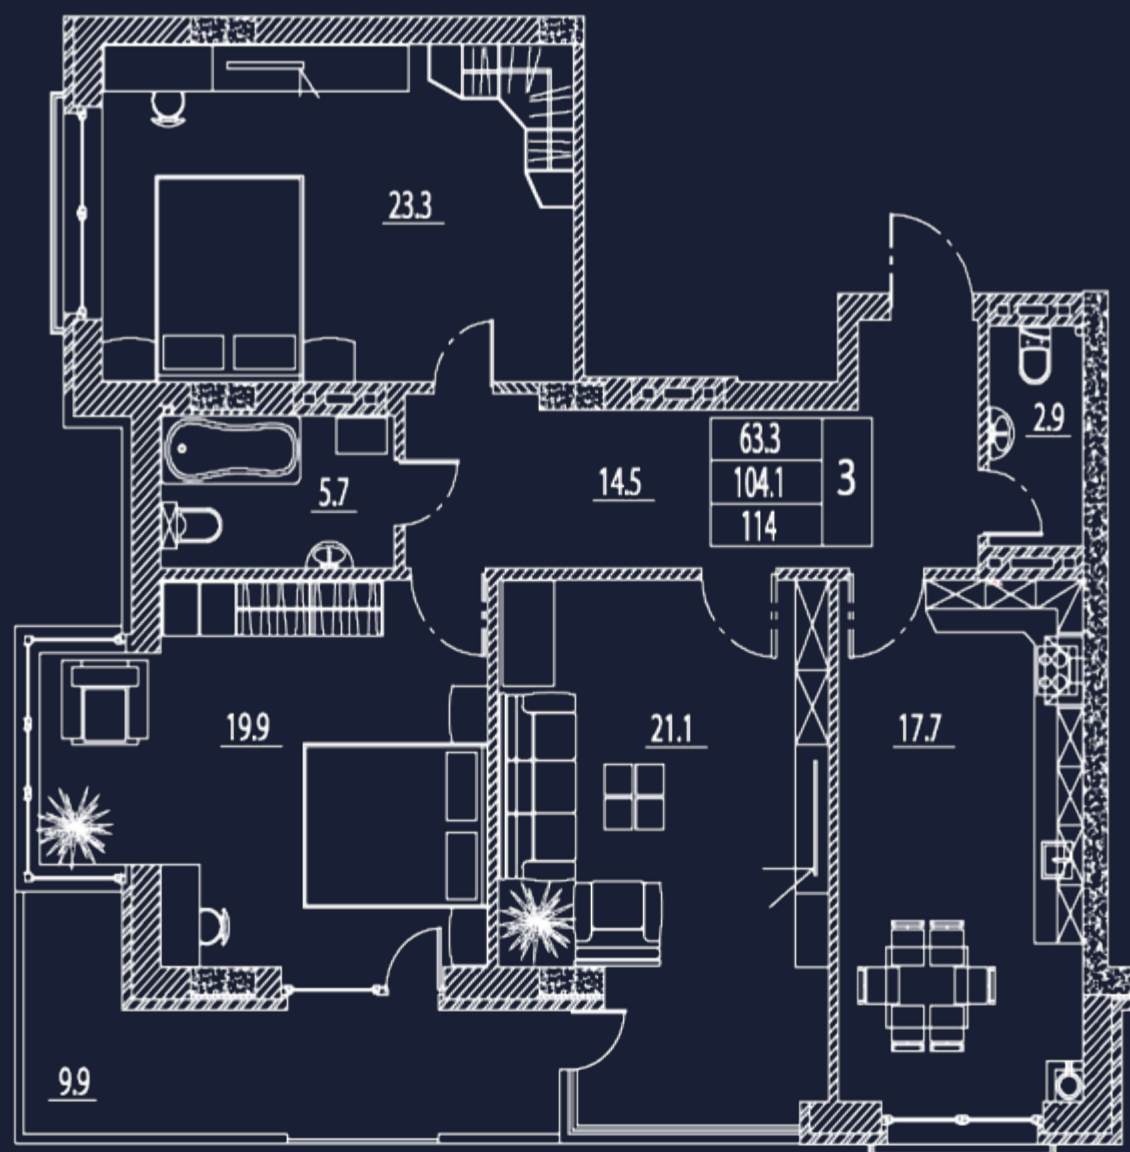

Этаж Квартира Комнат Площадь, м2

8 №36 3 114

Корпус 2

Высота потолков

3 м

+7 867 228 99 36

ул. Зангиева, 55