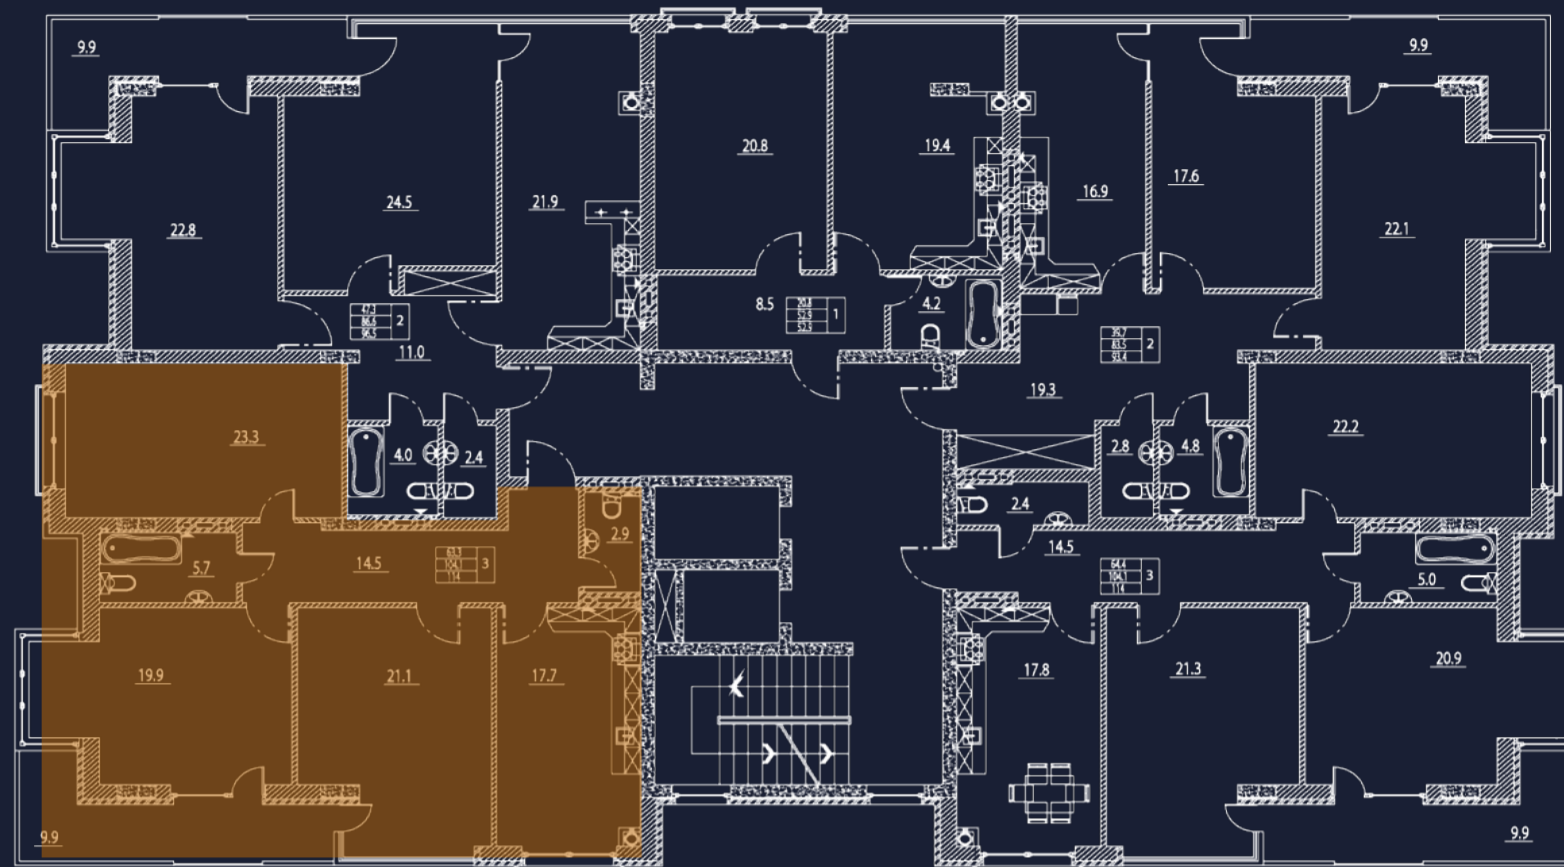

Этаж Квартира Комнат Площадь, м2

8 №36 3 114

Корпус 2

Высота потолков

3 м

+7 867 228 99 36

ул. Зангиева, 55