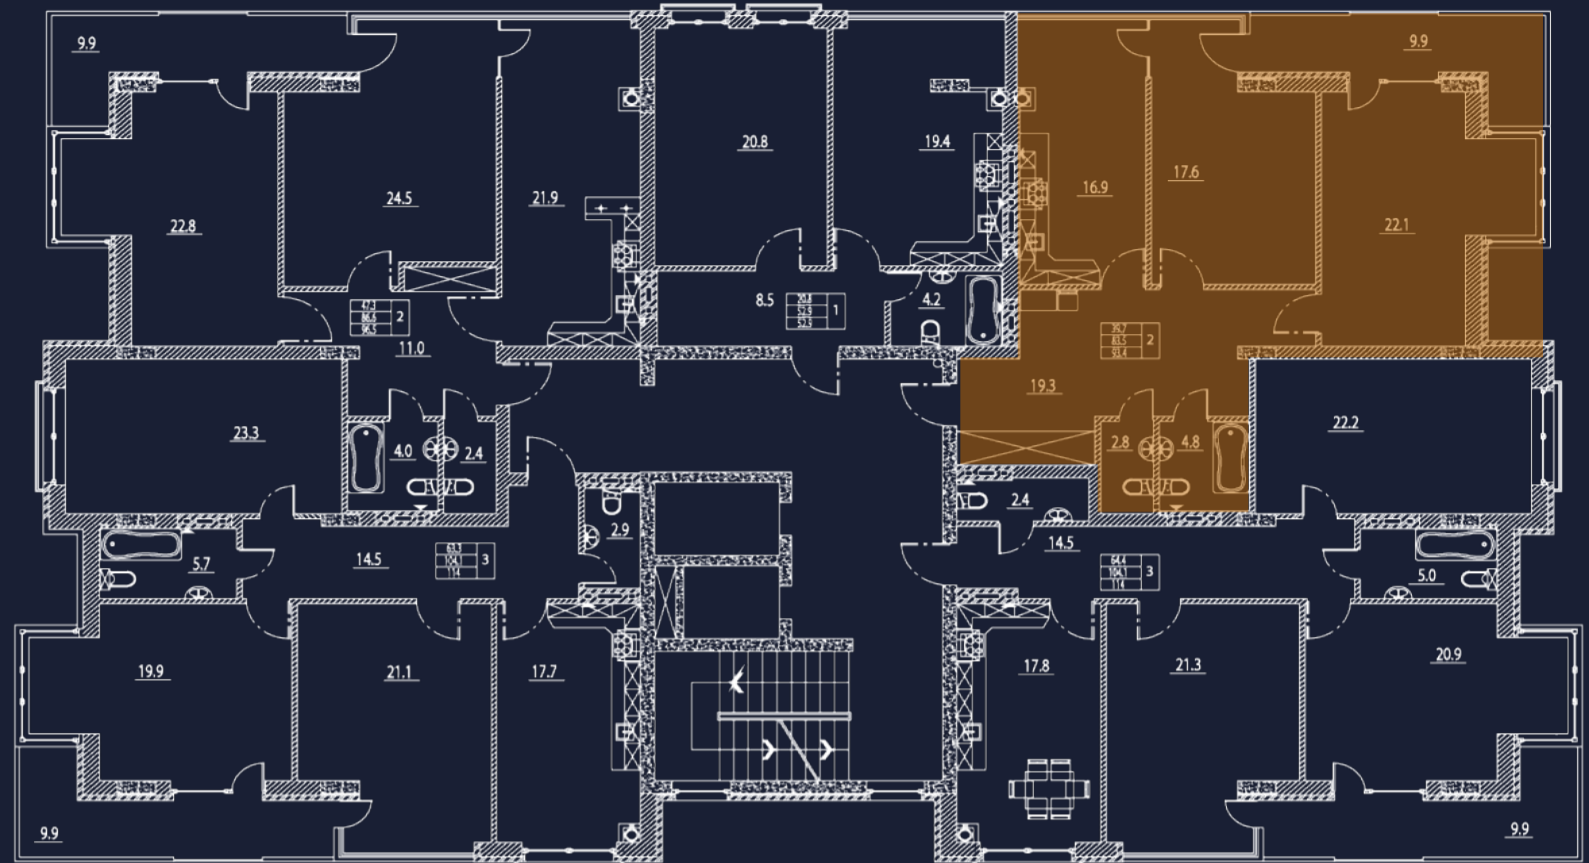

Этаж

Квартира

Комнат

Площадь, м2

4

№19

2

93,4

Корпус 2

Высота потолков

3 м

+7 867 228 99 36

ул. Зангиева, 55