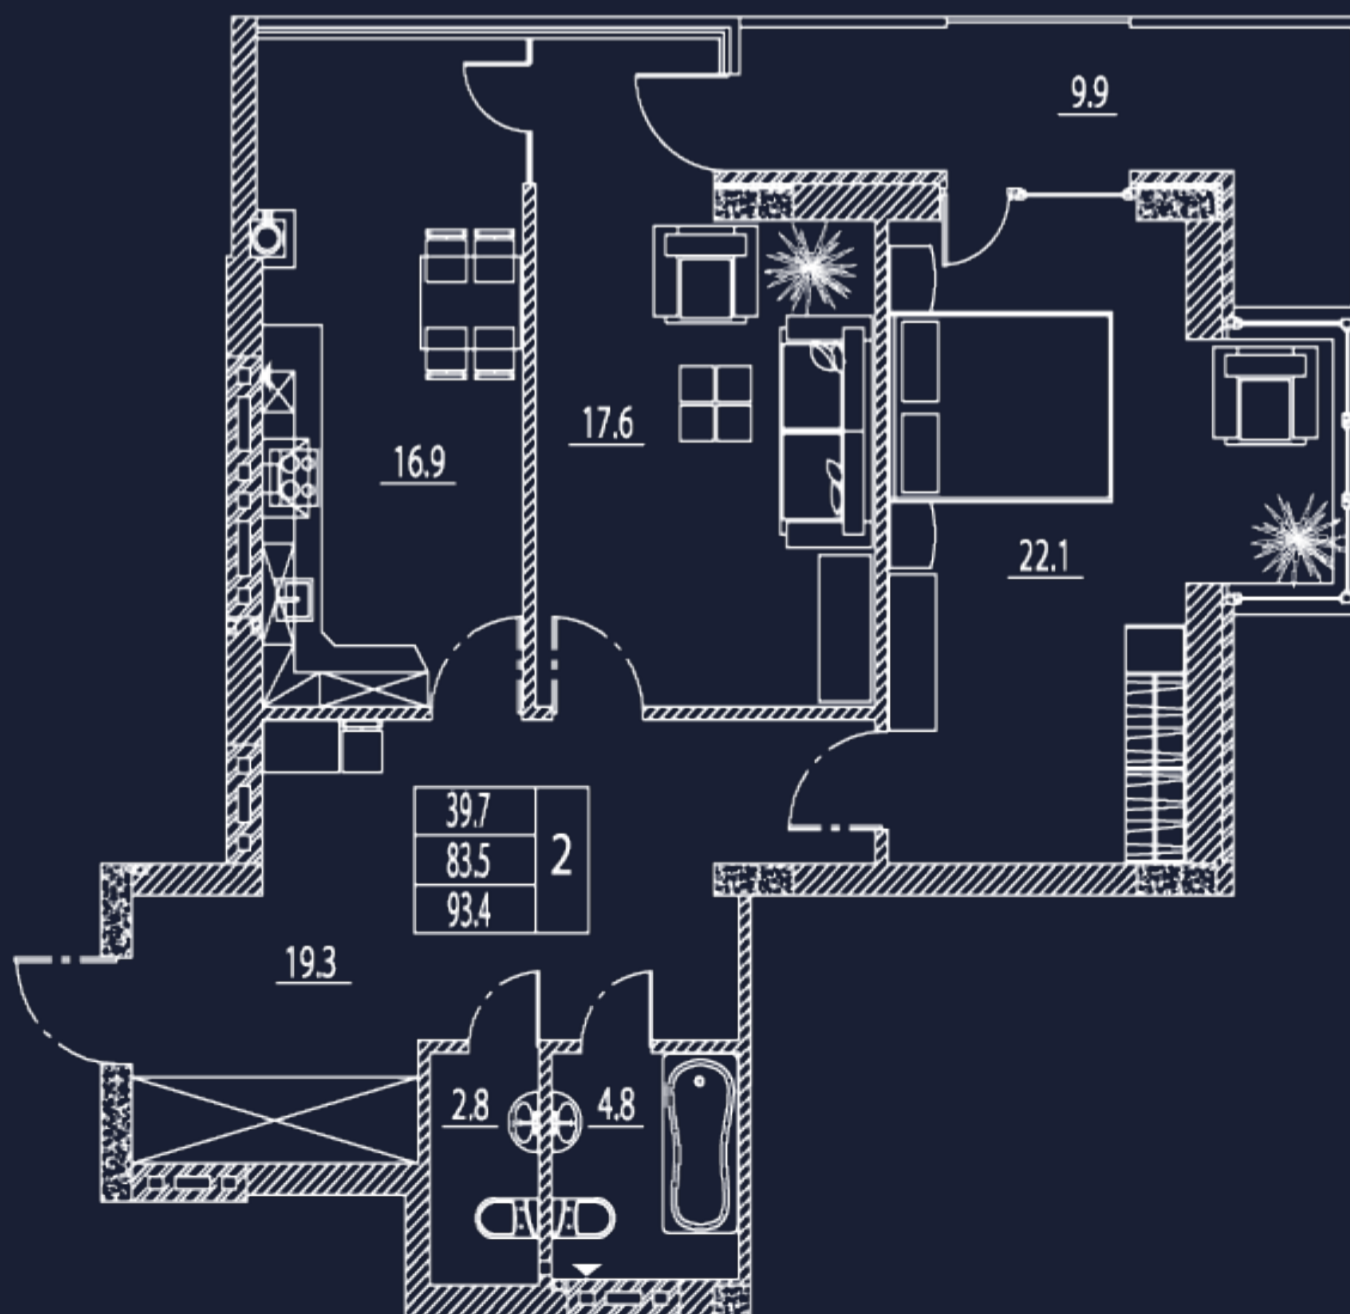

Этаж

Квартира

Комнат

Площадь, м2

4

№19

2

93,4

Корпус 2

Высота потолков

3 м

+7 867 228 99 36

ул. Зангиева, 55