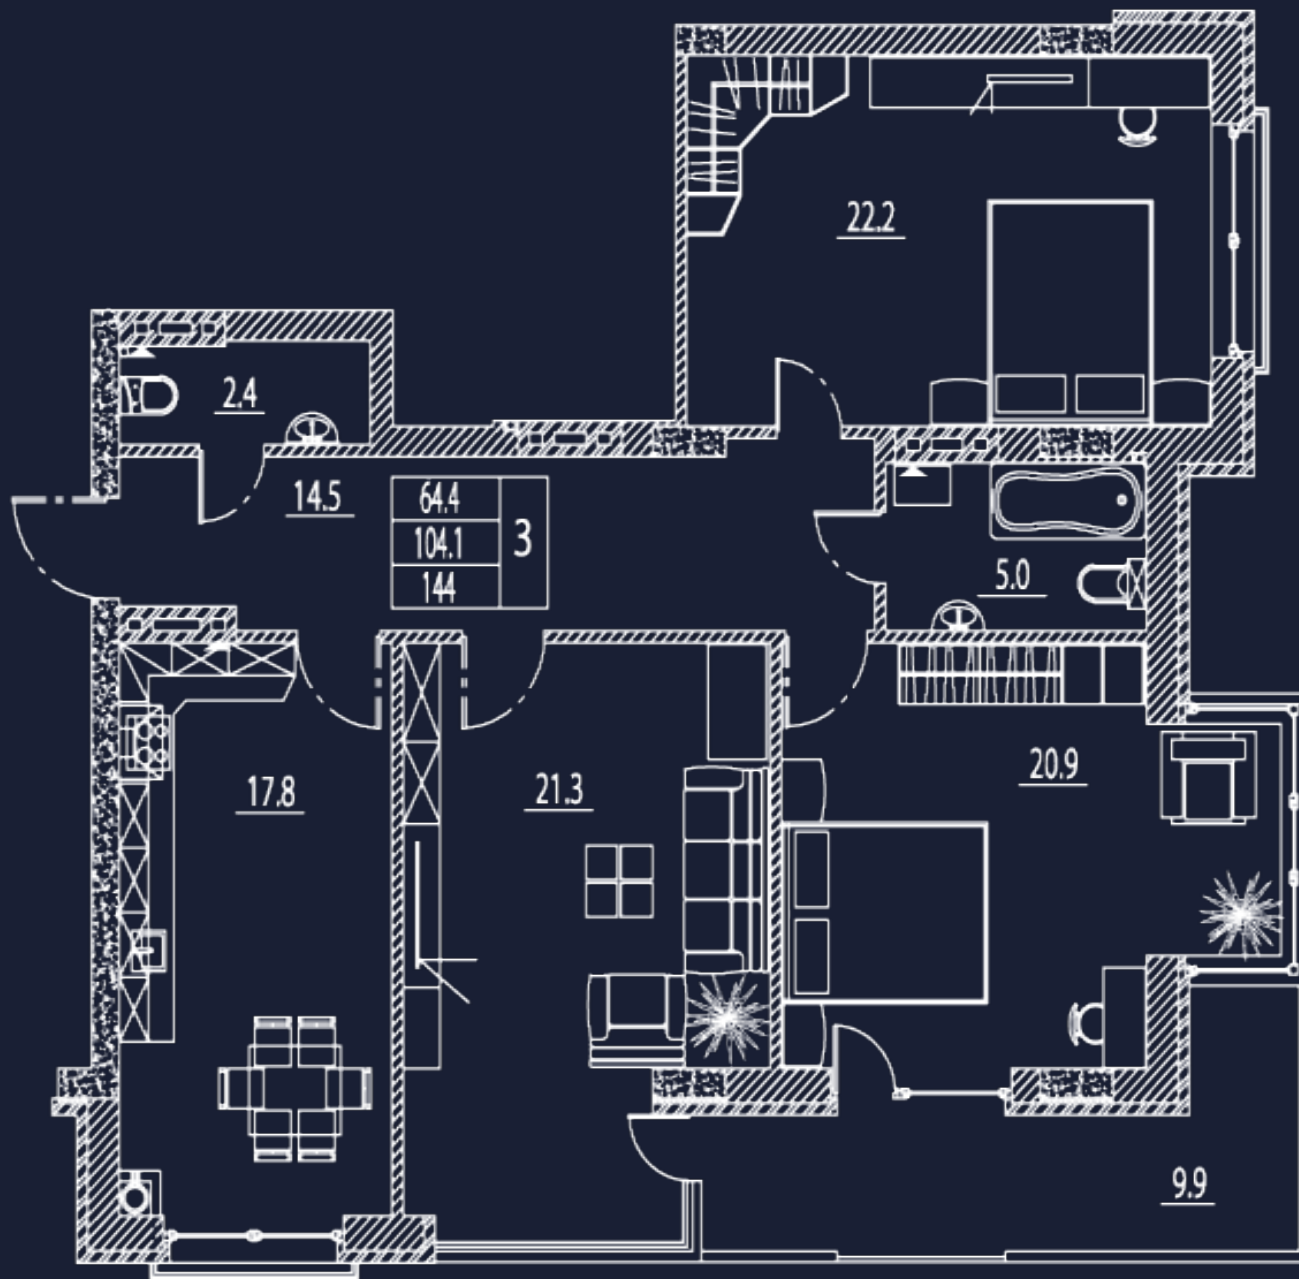

Этаж

Квартира

Комнат

Площадь, м2

1

№5

3

114

Корпус 2

Высота потолков

3 м

+7 867 228 99 36

ул. Зангиева, 55