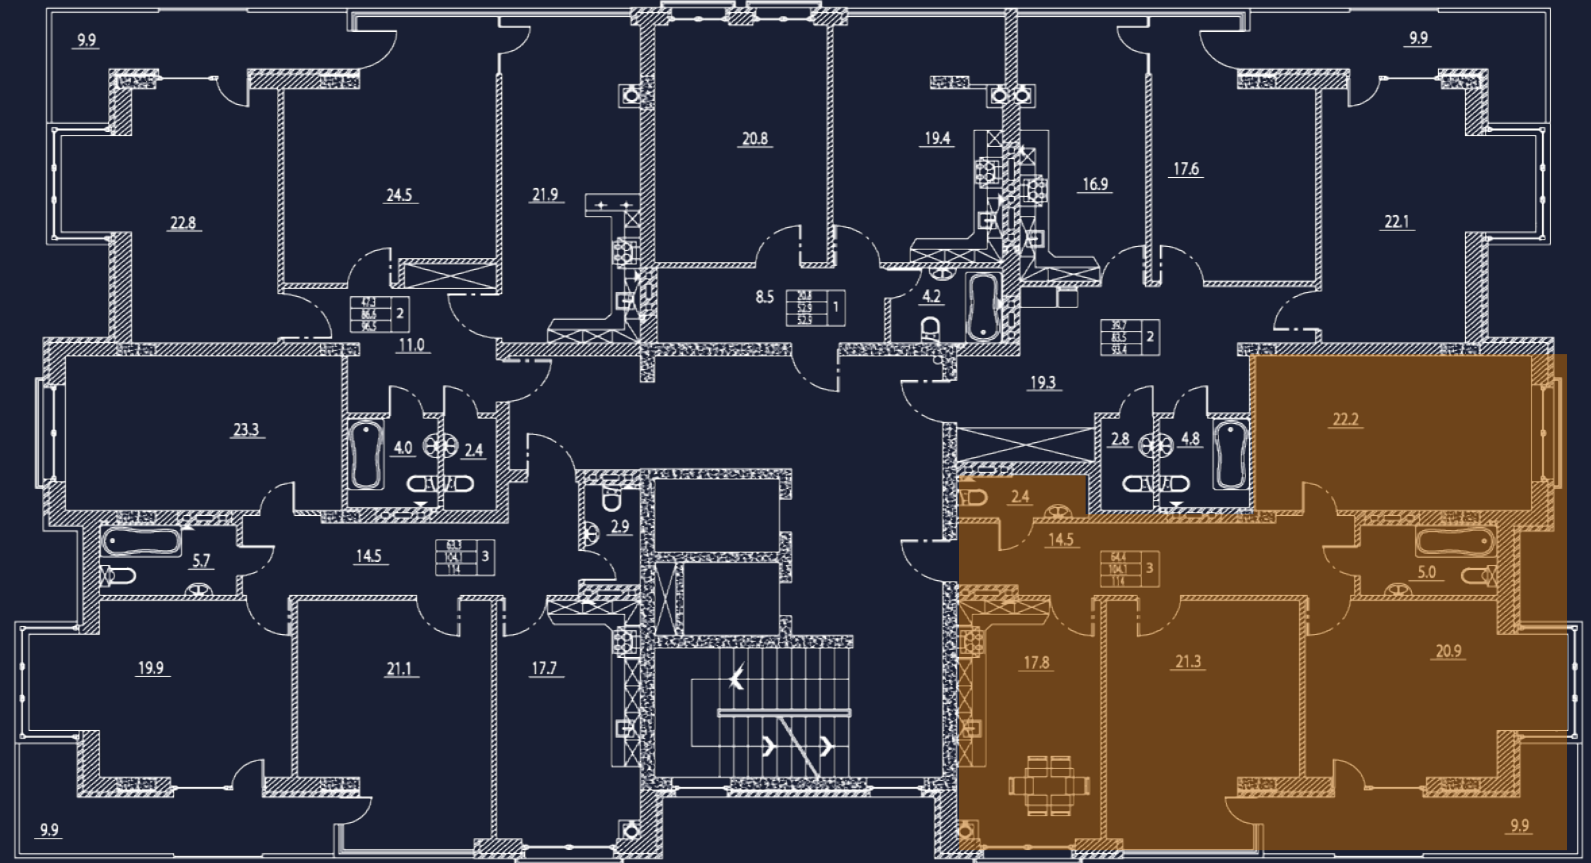

Этаж

Квартира

Комнат

Площадь, м2

1

№5

3

114

Корпус 2

Высота потолков

3 м

+7 867 228 99 36

ул. Зангиева, 55